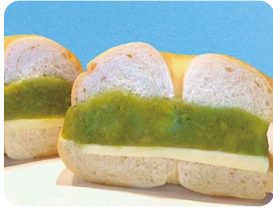

ずんだあんバターサンド **50円OFF**
〈ミヤタヤベグル〉